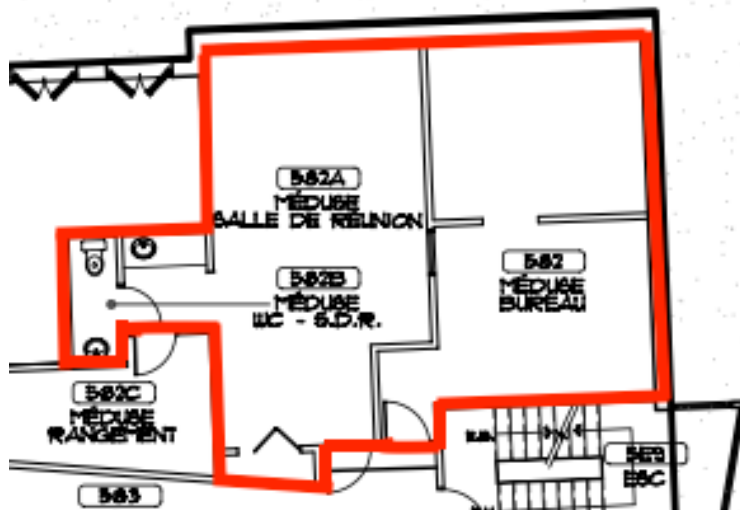

OFFRE DE LOCATION LOCAL COMMERCIAL

À PROPOS DE MÉDUSE

Fondée à Québec en 1995, Méduse est une coopérative de solidarité qui a pour mandat de diffuser et de promouvoir l'art contemporain professionnel. Composée de 10 organismes membres offrant aux artistes professionnels des espaces de production en art actuel (photographie, sérigraphie, art audio, art multi, cinéma, vidéo, etc.), la coopérative présente chaque année à quelque 50 000 visiteurs plus de 400 activités incluant des expositions, des spectacles et des visites scolaires.

DÉTAILS DU LOCAL À LOUER

Superficie du local : 746 pi²

Description : espace privé situé au 5e étage de la coopérative (ascenseur) avec cuisine et toilette. Non meublé.

Entrée dans les lieux : dès la mi-avril

Durée du bail : jusqu'à 4 mois

Loyer : **1 500$**/mois (1 200$/mois pour une location de 4 mois) plus taxes incluant Internet, frais énergétiques et frais d'exploitation.

Ménage ($)

PLAN

INFORMATIONS

Caroline Salaün
541 rue Saint-Vallier Est
Québec (QC) G1K 3P9
418 640 9218
info@meduse.org
meduse.org