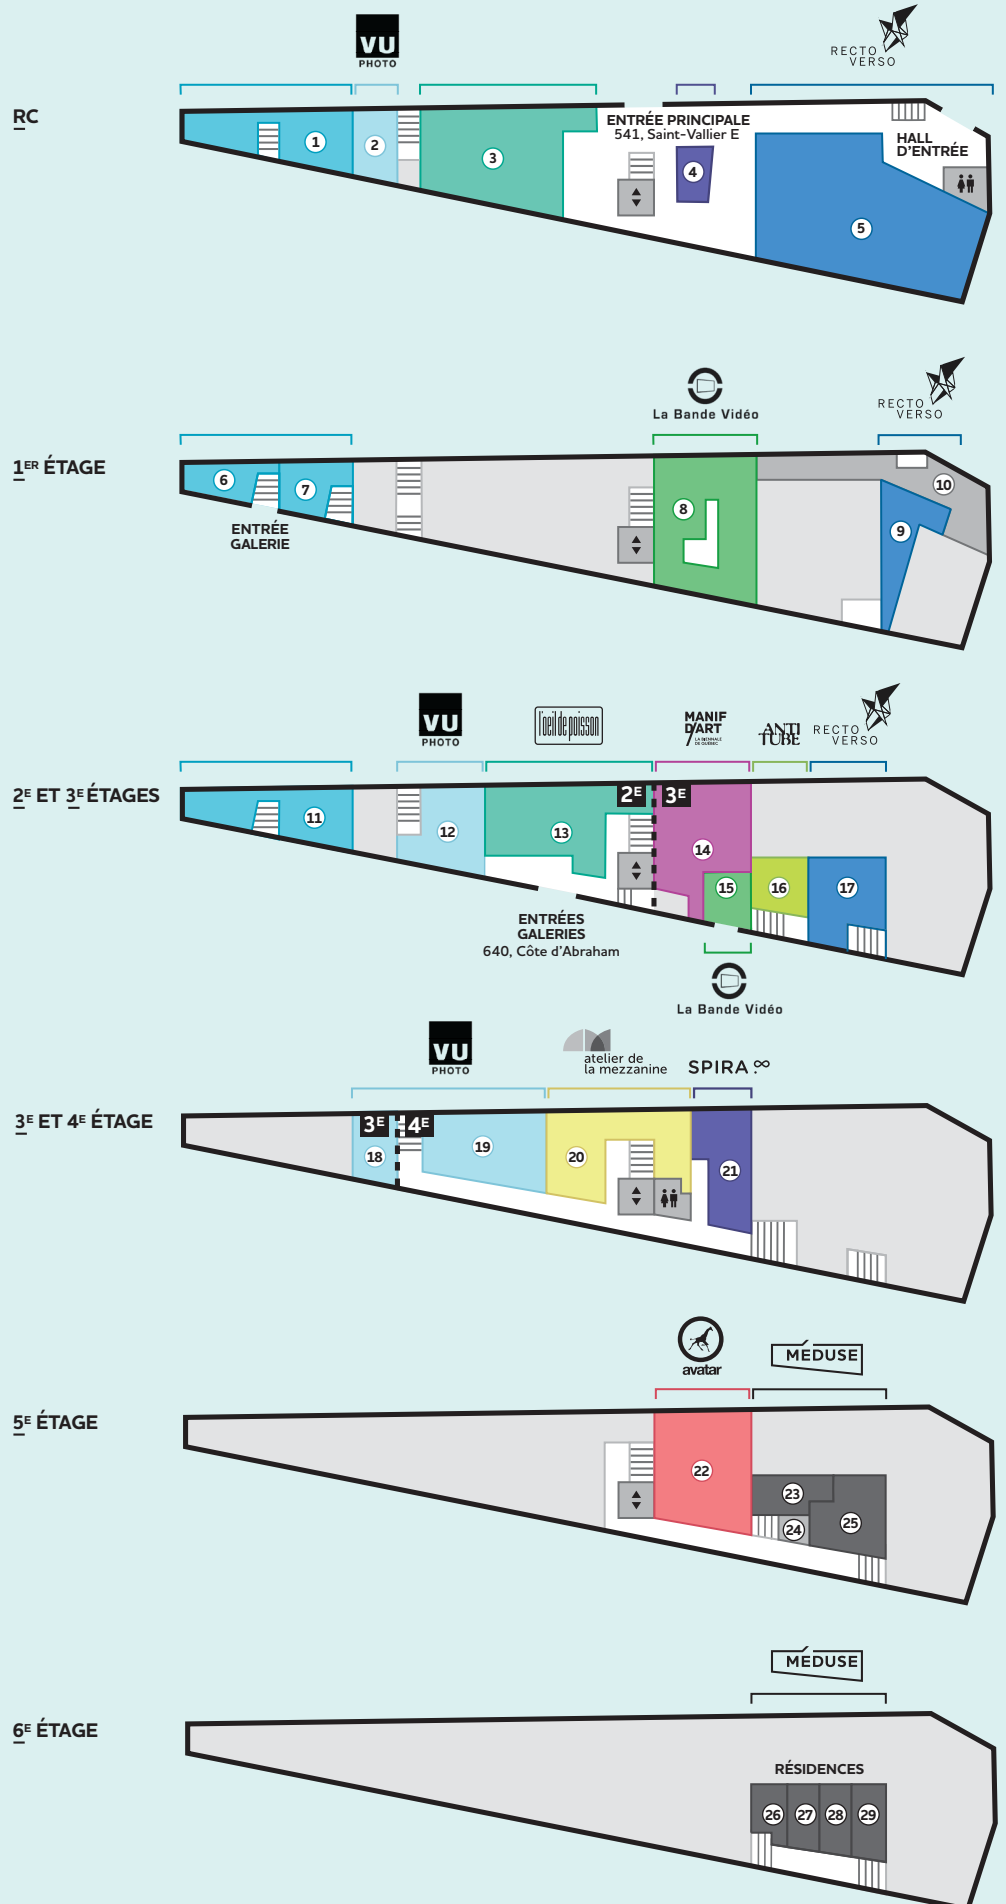

PLAN MÉDUSE

ENGRAMME

- 1 Ateliers
- 6 Galerie
- 7 Atelier
- 11 Bureaux, ateliers et magasin

VU PHOTO

- 2 Laboratoire d'impression numérique
- 12 Galeries
- 18 Bureaux
- 19 Chambres noires et ateliers

L'ŒIL DE POISSON

- 8 Bureaux, studios et location d'équipements
- 15 Galerie

MANIF D'ART

- 14 Bureaux et galerie

ANTITUBE

- 16 Bureaux

ATELIER DE LA MEZZANINE

- 20 Bureaux, atelier et salle commune

AVATAR

- 22 Bureaux et studios

MÉDUSE

- 23 L'atelier-résidence
- 25 Bureaux et salle de réunion
- 26 Chambre 681
- 27 Chambre 682
- 28 Chambre 684
- 29 Chambre 685

ÉTABLISSEMENT

- 10 Restaurant
- 24 Buanderie
- ♿ Toilettes
- ⬆ Ascenseur

L'ART
TÊTE PREMIÈRE